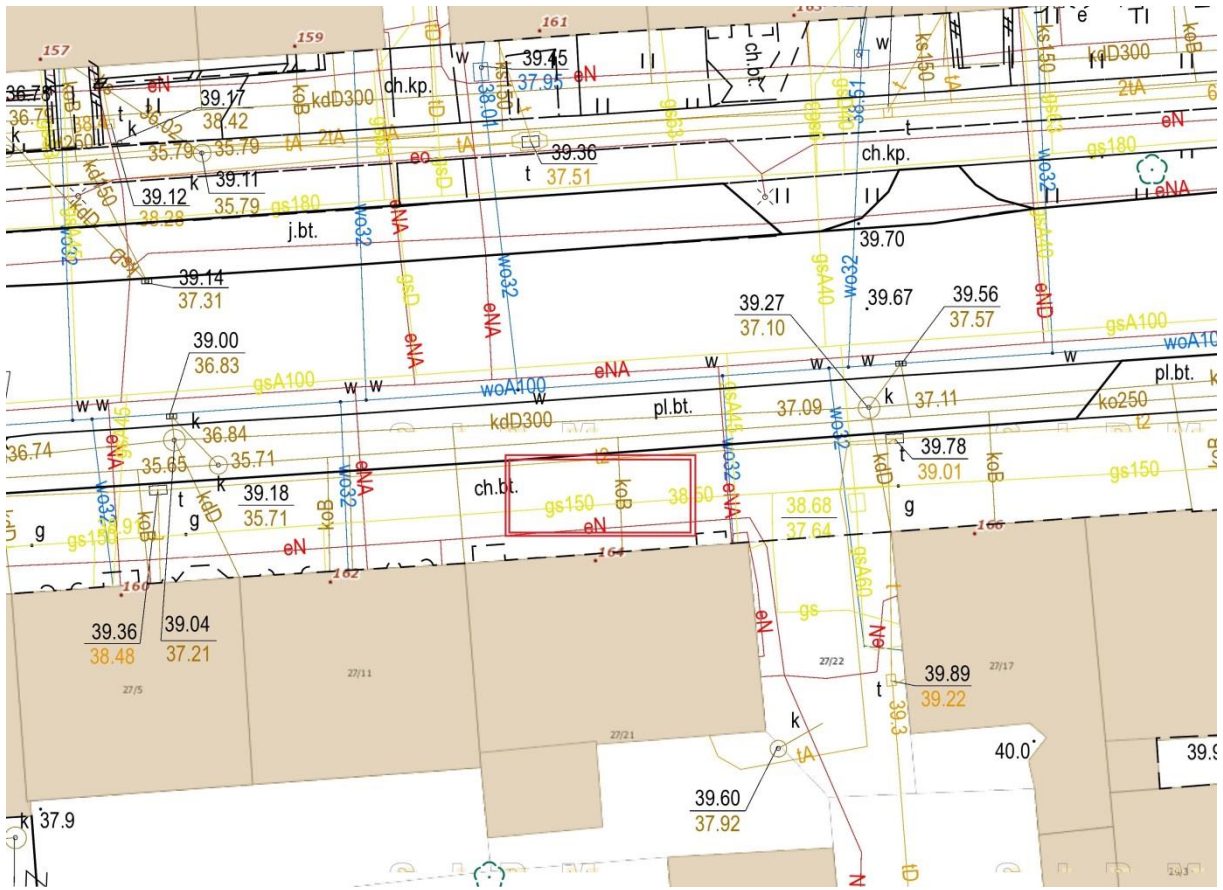

**WYKAZ LOKALIZACJI ISTNIEJĄCYCH WIAT Z ZAŁĄCZNIKAMI MAPOWYMI  
I DOKUMENTACJĄ ZDJĘCIOWĄ**

<b>Numer lokalizacji na mapie</b>	<b>Nazwa ulicy/rejon</b>	<b>Numer</b>	<b>Nazwa przystanku</b>	<b>Wymiar ściany bocznej wiaty</b>	<b>Wymiar ściany tylnej wiaty</b>
<b>1.</b>	Zwycięstwa	02	Krakusa i Wandy	1700 mm	1800 mm
<b>2.</b>	Zwycięstwa	04	Słowackiego	1700 mm	7100 mm
<b>3.</b>	Zwycięstwa	06	Plac Wolności	1700 mm	4250 mm
<b>4.</b>	Zwycięstwa	08	Clausiusa	1700 mm	4250 mm
<b>5.</b>	Zwycięstwa	05	Piłsudskiego	1700 mm	4250 mm
<b>6.</b>	Zwycięstwa	07	Waryńskiego	1700 mm	4250 mm
<b>7.</b>	Zwycięstwa	09	Moniuszki	800 mm	4800 mm
<b>8.</b>	Zwycięstwa	12	Tetmajera	800 mm	3200 mm
<b>9.</b>	Zwycięstwa	10	Grottgera	-	-
<b>10.</b>	Janka Stawisińskiego	03	Piłsudskiego	1350 mm	5200 mm
<b>11.</b>	Rotmistrza Witolda Pileckiego	02	Piłsudskiego	1350 mm	5200 mm

# 10. – Janka Stawińskiego / Piłsudskiego 03

**6, 9**

**6. – Zwycięstwa/ Waryńskiego 07**

### 9. – Zwycięstwa / Grottgera 10

**7,8**