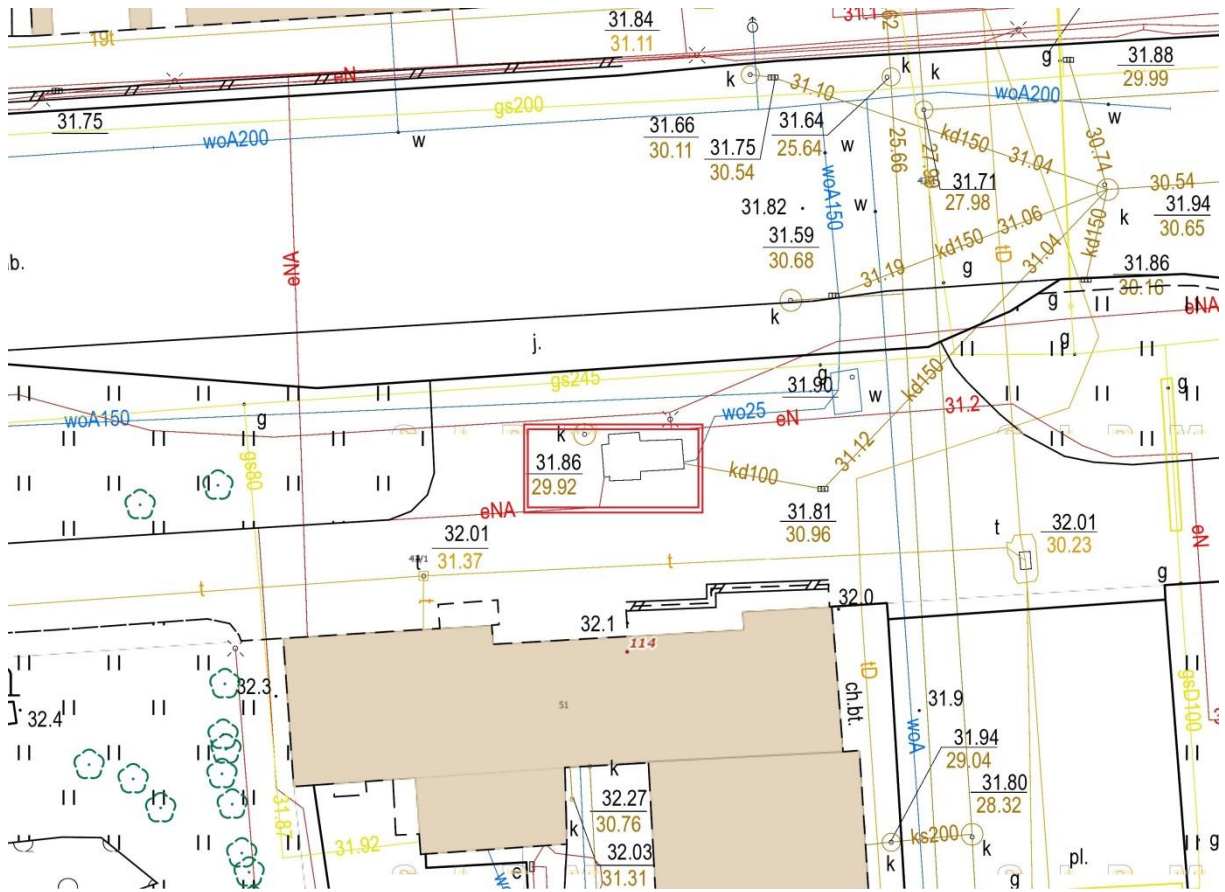

**WYKAZ LOKALIZACJI ISTNIEJĄCYCH WIAT Z ZAŁĄCZNIKAMI MAPOWYMI  
I DOKUMENTACJĄ ZDJĘCIOWĄ**

<b>Numer lokalizacji na mapie</b>	<b>Nazwa ulicy/rejon</b>	<b>Numer</b>	<b>Nazwa przystanku</b>	<b>Wymiar ściany bocznej wiaty</b>	<b>Wymiar ściany tylnej wiaty</b>
<b>1.</b>	Zwycięstwa	02	Krakusa i Wandy	1700 mm	1800 mm
<b>2.</b>	Zwycięstwa	04	Słowackiego	1700 mm	7100 mm
<b>3.</b>	Zwycięstwa	06	Plac Wolności	1700 mm	4250 mm
<b>4.</b>	Zwycięstwa	08	Clausiusa	1700 mm	4250 mm
<b>5.</b>	Zwycięstwa	05	Piłsudskiego	1700 mm	4250 mm
<b>6.</b>	Zwycięstwa	07	Waryńskiego	1700 mm	4250 mm
<b>7.</b>	Zwycięstwa	09	Moniuszki	800 mm	4800 mm
<b>8.</b>	Zwycięstwa	12	Tetmajera	800 mm	3200 mm
<b>9.</b>	Zwycięstwa	10	Grottgera	-	-
<b>10.</b>	Janka Stawisińskiego	03	Piłsudskiego	1350 mm	5200 mm
<b>11.</b>	Rotmistrza Witolda Pileckiego	02	Piłsudskiego	1350 mm	5200 mm

**1.**

**1. – Zwycięstwa / Krakusa i Wandy 02**

**2, 3**

**2. – Zwycięstwa / Słowackiego 04**

### 3. – Zwycięstwa / Plac Wolności 06

**4, 5, 10, 11**

# 10. – Janka Stawińskiego / Piłsudskiego 03

**6, 9**

**6. – Zwycięstwa/ Waryńskiego 07**