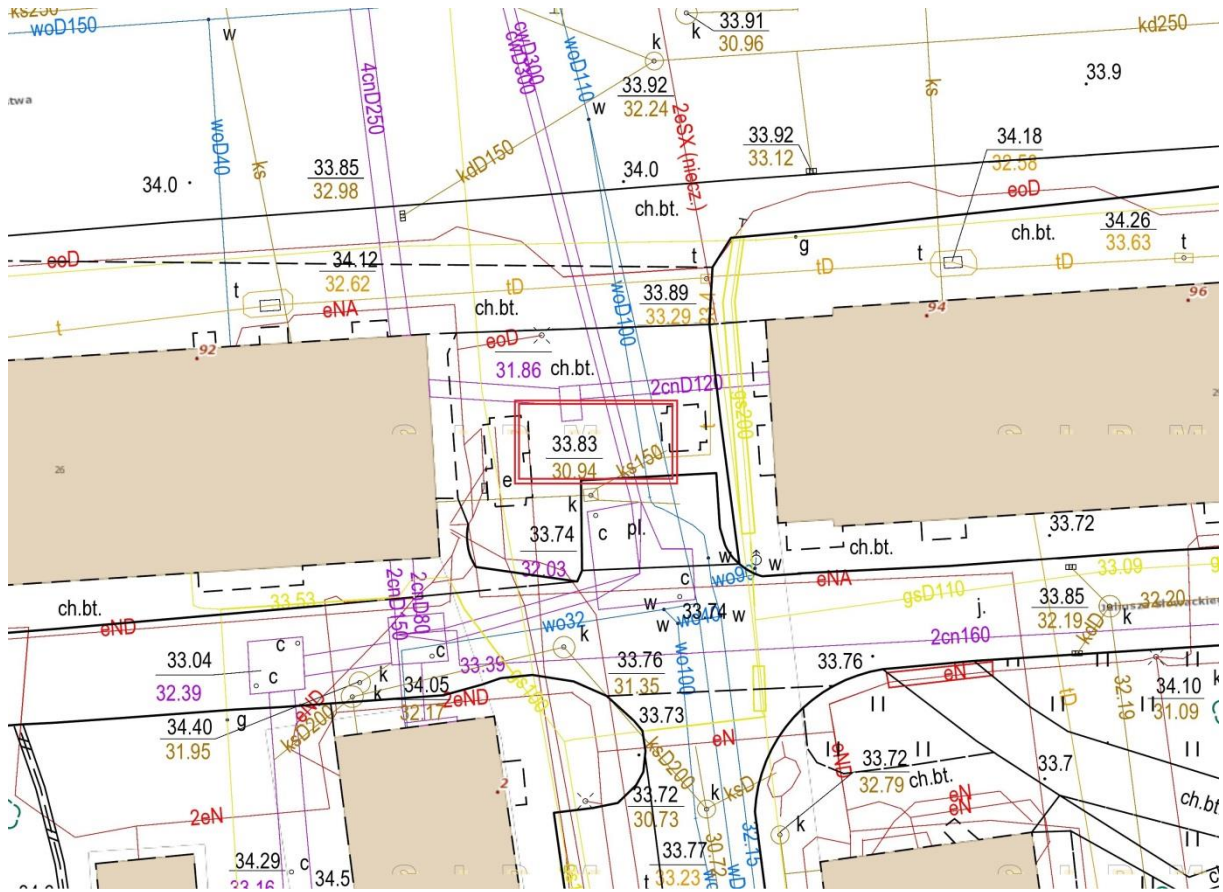

**WYKAZ LOKALIZACJI ISTNIEJĄCYCH WIAT Z ZAŁĄCZNIKAMI MAPOWYMI  
I DOKUMENTACJĄ ZDJĘCIOWĄ**

<b>Numer lokalizacji na mapie</b>	<b>Nazwa ulicy/rejon</b>	<b>Numer</b>	<b>Nazwa przystanku</b>	<b>Wymiar ściany bocznej wiaty</b>	<b>Wymiar ściany tylnej wiaty</b>
<b>1.</b>	Zwycięstwa	02	Krakusa i Wandy	1700 mm	1800 mm
<b>2.</b>	Zwycięstwa	04	Słowackiego	1700 mm	7100 mm
<b>3.</b>	Zwycięstwa	06	Plac Wolności	1700 mm	4250 mm
<b>4.</b>	Zwycięstwa	08	Clausiusa	1700 mm	4250 mm
<b>5.</b>	Zwycięstwa	05	Piłsudskiego	1700 mm	4250 mm
<b>6.</b>	Zwycięstwa	07	Waryńskiego	1700 mm	4250 mm
<b>7.</b>	Zwycięstwa	09	Moniuszki	800 mm	4800 mm
<b>8.</b>	Zwycięstwa	12	Tetmajera	800 mm	3200 mm
<b>9.</b>	Zwycięstwa	10	Grottgera	-	-
<b>10.</b>	Janka Stawisińskiego	03	Piłsudskiego	1350 mm	5200 mm
<b>11.</b>	Rotmistrza Witolda Pileckiego	02	Piłsudskiego	1350 mm	5200 mm

**1.**

**1. – Zwycięstwa / Krakusa i Wandy 02**

**2, 3**

**2. – Zwycięstwa / Słowackiego 04**

### 3. – Zwycięstwa / Plac Wolności 06

**4, 5, 10, 11**

# 10. – Janka Stawińskiego / Piłsudskiego 03

**6, 9**

**6. – Zwycięstwa/ Waryńskiego 07**