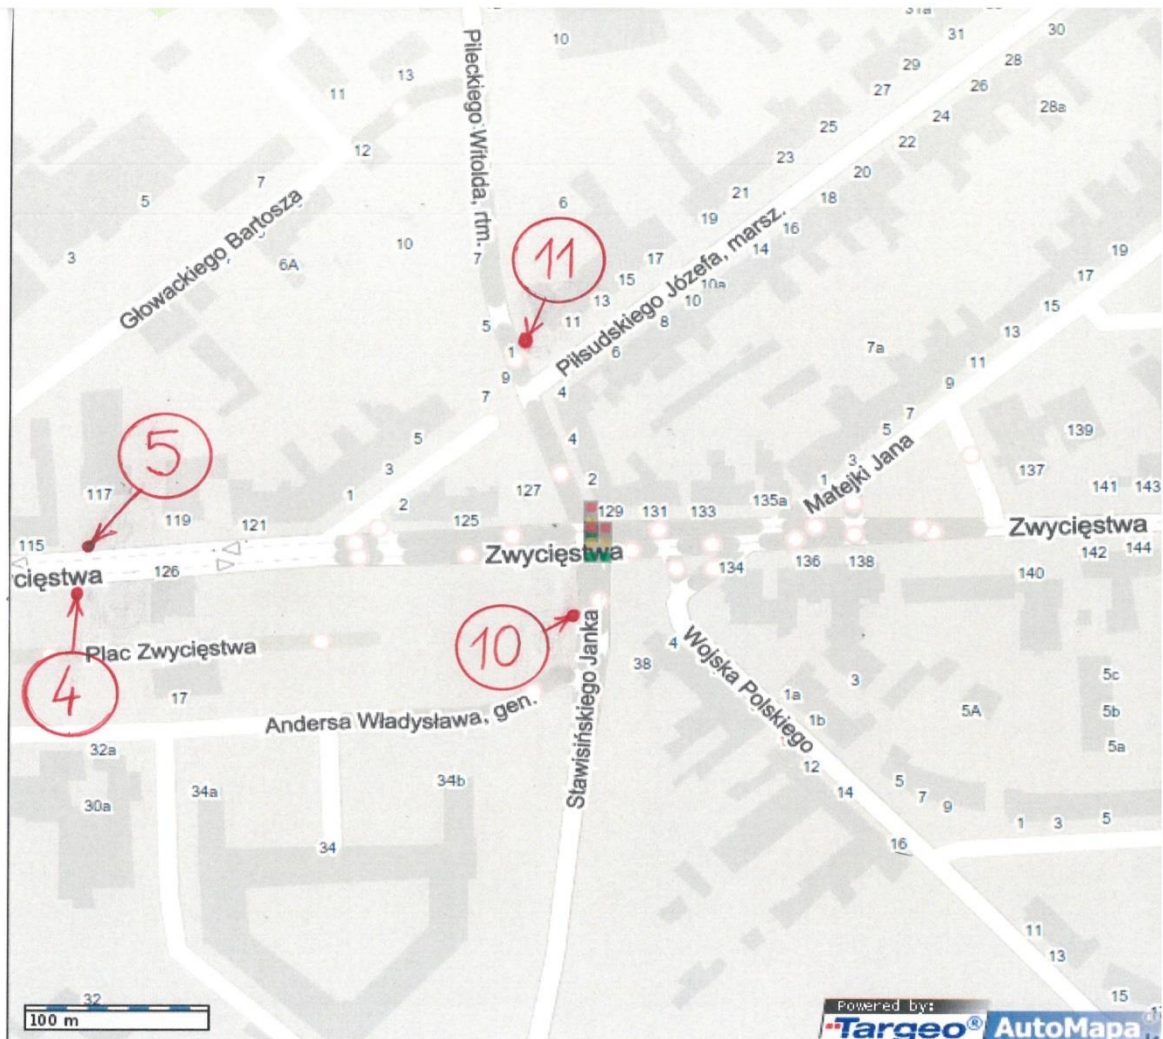

**WYKAZ LOKALIZACJI ISTNIEJĄCYCH WIAT Z ZAŁĄCZNIKAMI MAPOWYMI  
I DOKUMENTACJĄ ZDJĘCIOWĄ**

<b>Numer lokalizacji na mapie</b>	<b>Nazwa ulicy/rejon</b>	<b>Numer</b>	<b>Nazwa przystanku</b>	<b>Wymiar ściany bocznej wiaty</b>	<b>Wymiar ściany tylnej wiaty</b>
<b>1.</b>	Zwycięstwa	02	Krakusa i Wandy	1700 mm	1800 mm
<b>2.</b>	Zwycięstwa	04	Słowackiego	1700 mm	7100 mm
<b>3.</b>	Zwycięstwa	06	Plac Wolności	1700 mm	4250 mm
<b>4.</b>	Zwycięstwa	08	Clausiusa	1700 mm	4250 mm
<b>5.</b>	Zwycięstwa	05	Piłsudskiego	1700 mm	4250 mm
<b>6.</b>	Zwycięstwa	07	Waryńskiego	1700 mm	4250 mm
<b>7.</b>	Zwycięstwa	09	Moniuszki	800 mm	4800 mm
<b>8.</b>	Zwycięstwa	12	Tetmajera	800 mm	3200 mm
<b>9.</b>	Zwycięstwa	10	Grottgera	-	-
<b>10.</b>	Janka Stawisińskiego	03	Piłsudskiego	1350 mm	5200 mm
<b>11.</b>	Rotmistrza Witolda Pileckiego	02	Piłsudskiego	1350 mm	5200 mm

**1.**

**1. – Zwycięstwa / Krakusa i Wandy 02**

**2, 3**

**2. – Zwycięstwa / Słowackiego 04**

### 3. – Zwycięstwa / Plac Wolności 06

**4, 5, 10, 11**

# 10. – Janka Stawińskiego / Piłsudskiego 03

**6, 9**

**6. – Zwycięstwa/ Waryńskiego 07**