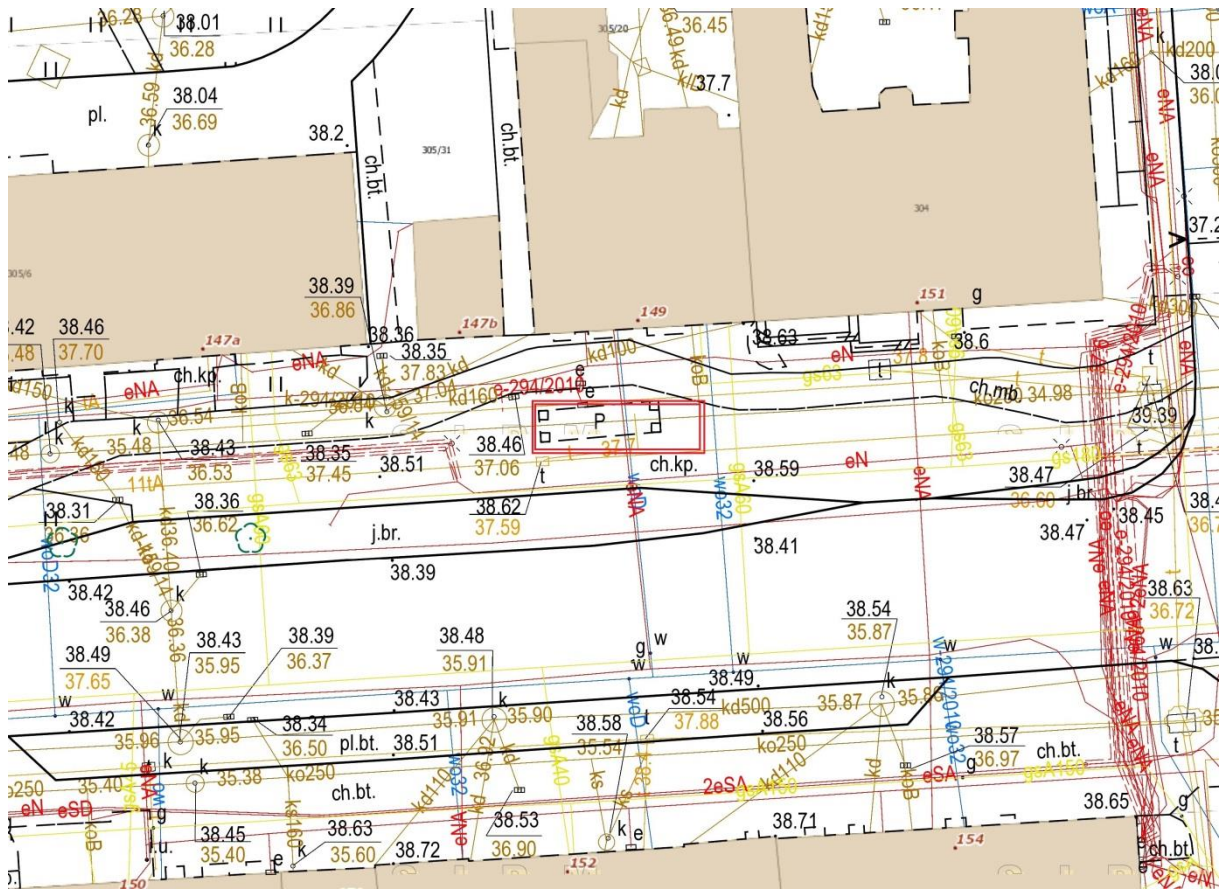

**WYKAZ LOKALIZACJI ISTNIEJĄCYCH WIAT Z ZAŁĄCZNIKAMI MAPOWYMI  
I DOKUMENTACJĄ ZDJĘCIOWĄ**

<b>Numer lokalizacji na mapie</b>	<b>Nazwa ulicy/rejon</b>	<b>Numer</b>	<b>Nazwa przystanku</b>	<b>Wymiar ściany bocznej wiaty</b>	<b>Wymiar ściany tylnej wiaty</b>
<b>1.</b>	Zwycięstwa	02	Krakusa i Wandy	1700 mm	1800 mm
<b>2.</b>	Zwycięstwa	04	Słowackiego	1700 mm	7100 mm
<b>3.</b>	Zwycięstwa	06	Plac Wolności	1700 mm	4250 mm
<b>4.</b>	Zwycięstwa	08	Clausiusa	1700 mm	4250 mm
<b>5.</b>	Zwycięstwa	05	Piłsudskiego	1700 mm	4250 mm
<b>6.</b>	Zwycięstwa	07	Waryńskiego	1700 mm	4250 mm
<b>7.</b>	Zwycięstwa	09	Moniuszki	800 mm	4800 mm
<b>8.</b>	Zwycięstwa	12	Tetmajera	800 mm	3200 mm
<b>9.</b>	Zwycięstwa	10	Grottgera	-	-
<b>10.</b>	Janka Stawisińskiego	03	Piłsudskiego	1350 mm	5200 mm
<b>11.</b>	Rotmistrza Witolda Pileckiego	02	Piłsudskiego	1350 mm	5200 mm

# 10. – Janka Stawińskiego / Piłsudskiego 03

**6, 9**

**6. – Zwycięstwa/ Waryńskiego 07**

### 9. – Zwycięstwa / Grottgera 10

**7,8**