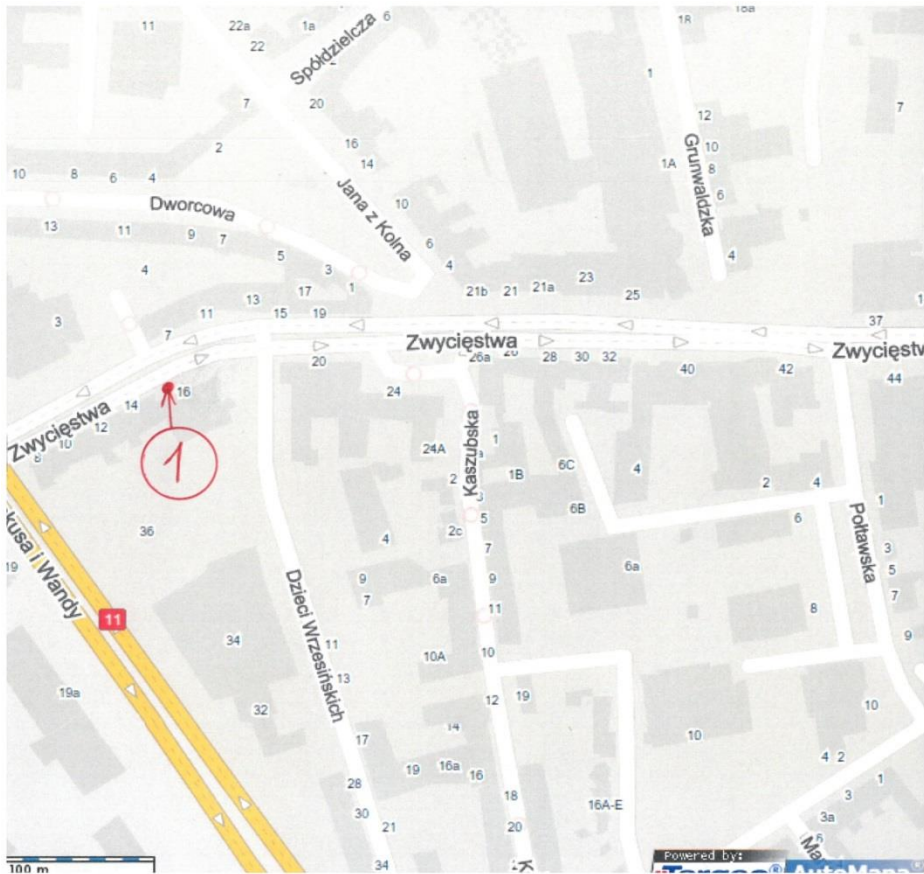

**WYKAZ LOKALIZACJI ISTNIEJĄCYCH WIAT Z ZAŁĄCZNIKAMI MAPOWYMI  
I DOKUMENTACJĄ ZDJĘCIOWĄ**

<b>Numer lokalizacji na mapie</b>	<b>Nazwa ulicy/rejon</b>	<b>Numer</b>	<b>Nazwa przystanku</b>	<b>Wymiar ściany bocznej wiaty</b>	<b>Wymiar ściany tylnej wiaty</b>
<b>1.</b>	Zwycięstwa	02	Krakusa i Wandy	1700 mm	1800 mm
<b>2.</b>	Zwycięstwa	04	Słowackiego	1700 mm	7100 mm
<b>3.</b>	Zwycięstwa	06	Plac Wolności	1700 mm	4250 mm
<b>4.</b>	Zwycięstwa	08	Clausiusa	1700 mm	4250 mm
<b>5.</b>	Zwycięstwa	05	Piłsudskiego	1700 mm	4250 mm
<b>6.</b>	Zwycięstwa	07	Waryńskiego	1700 mm	4250 mm
<b>7.</b>	Zwycięstwa	09	Moniuszki	800 mm	4800 mm
<b>8.</b>	Zwycięstwa	12	Tetmajera	800 mm	3200 mm
<b>9.</b>	Zwycięstwa	10	Grottgera	-	-
<b>10.</b>	Janka Stawisińskiego	03	Piłsudskiego	1350 mm	5200 mm
<b>11.</b>	Rotmistrza Witolda Pileckiego	02	Piłsudskiego	1350 mm	5200 mm

**1.**

**1. – Zwycięstwa / Krakusa i Wandy 02**

**2, 3**

**2. – Zwycięstwa / Słowackiego 04**

### 3. – Zwycięstwa / Plac Wolności 06

**4, 5, 10, 11**