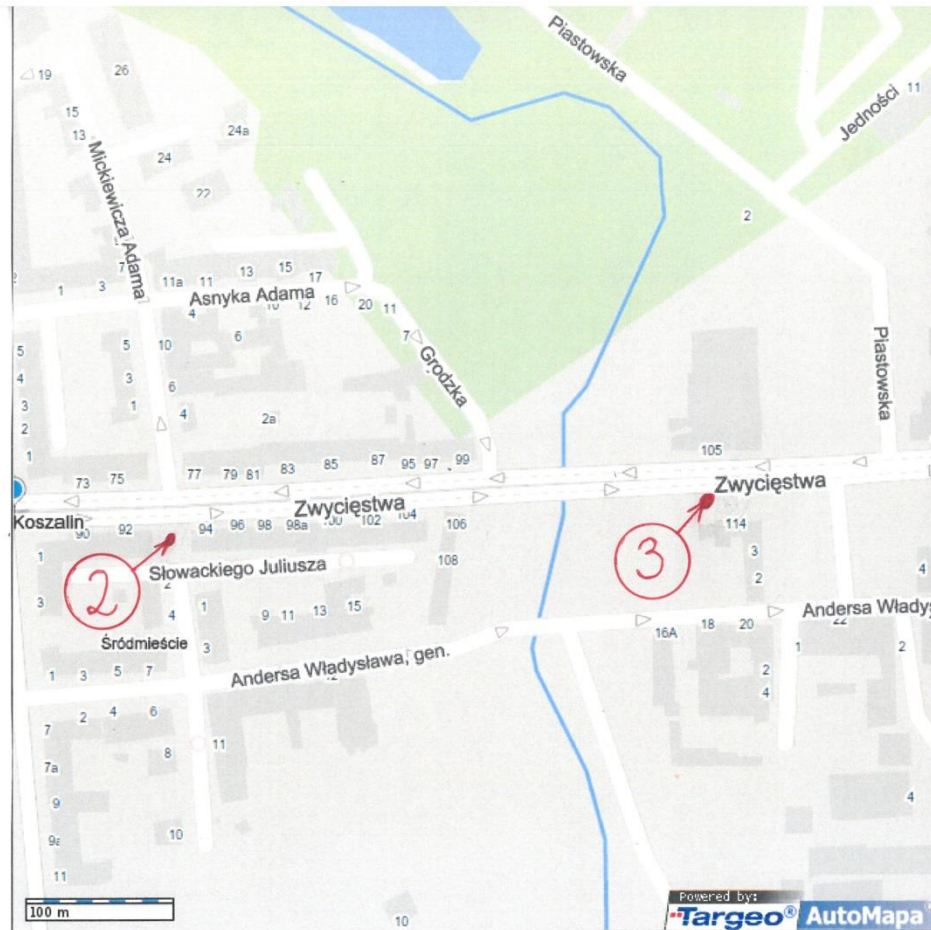

**WYKAZ LOKALIZACJI ISTNIEJĄCYCH WIAT Z ZAŁĄCZNIKAMI MAPOWYMI  
I DOKUMENTACJĄ ZDJĘCIOWĄ**

<b>Numer lokalizacji na mapie</b>	<b>Nazwa ulicy/rejon</b>	<b>Numer</b>	<b>Nazwa przystanku</b>	<b>Wymiar ściany bocznej wiaty</b>	<b>Wymiar ściany tylnej wiaty</b>
<b>1.</b>	Zwycięstwa	02	Krakusa i Wandy	1700 mm	1800 mm
<b>2.</b>	Zwycięstwa	04	Słowackiego	1700 mm	7100 mm
<b>3.</b>	Zwycięstwa	06	Plac Wolności	1700 mm	4250 mm
<b>4.</b>	Zwycięstwa	08	Clausiusa	1700 mm	4250 mm
<b>5.</b>	Zwycięstwa	05	Piłsudskiego	1700 mm	4250 mm
<b>6.</b>	Zwycięstwa	07	Waryńskiego	1700 mm	4250 mm
<b>7.</b>	Zwycięstwa	09	Moniuszki	800 mm	4800 mm
<b>8.</b>	Zwycięstwa	12	Tetmajera	800 mm	3200 mm
<b>9.</b>	Zwycięstwa	10	Grottgera	-	-
<b>10.</b>	Janka Stawisińskiego	03	Piłsudskiego	1350 mm	5200 mm
<b>11.</b>	Rotmistrza Witolda Pileckiego	02	Piłsudskiego	1350 mm	5200 mm

**1.**

**1. – Zwycięstwa / Krakusa i Wandy 02**

**2, 3**

**2. – Zwycięstwa / Słowackiego 04**

### 3. – Zwycięstwa / Plac Wolności 06

**4, 5, 10, 11**