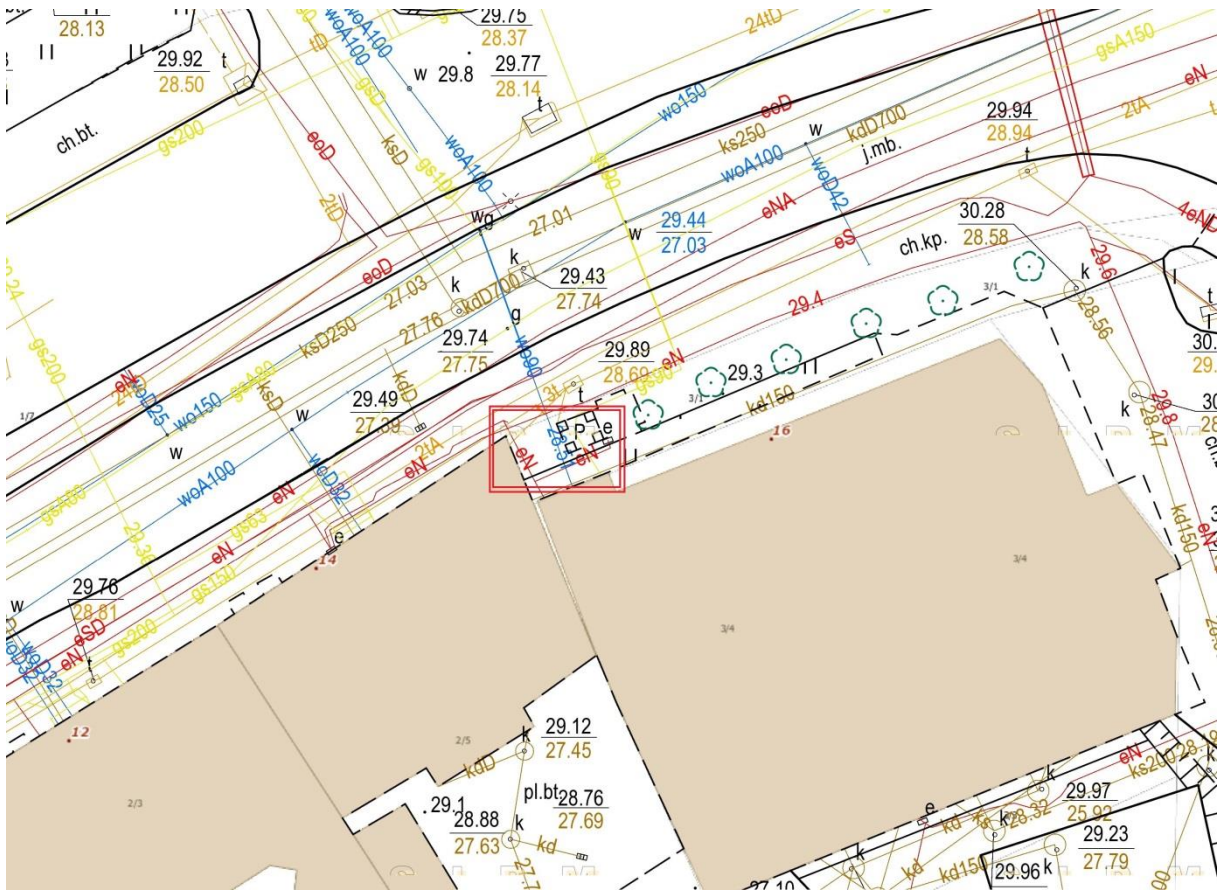

**WYKAZ LOKALIZACJI ISTNIEJĄCYCH WIAT Z ZAŁĄCZNIKAMI MAPOWYMI  
I DOKUMENTACJĄ ZDJĘCIOWĄ**

<b>Numer lokalizacji na mapie</b>	<b>Nazwa ulicy/rejon</b>	<b>Numer</b>	<b>Nazwa przystanku</b>	<b>Wymiar ściany bocznej wiaty</b>	<b>Wymiar ściany tylnej wiaty</b>
<b>1.</b>	Zwycięstwa	02	Krakusa i Wandy	1700 mm	1800 mm
<b>2.</b>	Zwycięstwa	04	Słowackiego	1700 mm	7100 mm
<b>3.</b>	Zwycięstwa	06	Plac Wolności	1700 mm	4250 mm
<b>4.</b>	Zwycięstwa	08	Clausiusa	1700 mm	4250 mm
<b>5.</b>	Zwycięstwa	05	Piłsudskiego	1700 mm	4250 mm
<b>6.</b>	Zwycięstwa	07	Waryńskiego	1700 mm	4250 mm
<b>7.</b>	Zwycięstwa	09	Moniuszki	800 mm	4800 mm
<b>8.</b>	Zwycięstwa	12	Tetmajera	800 mm	3200 mm
<b>9.</b>	Zwycięstwa	10	Grottgera	-	-
<b>10.</b>	Janka Stawisińskiego	03	Piłsudskiego	1350 mm	5200 mm
<b>11.</b>	Rotmistrza Witolda Pileckiego	02	Piłsudskiego	1350 mm	5200 mm

**1.**

**1. – Zwycięstwa / Krakusa i Wandy 02**

**2, 3**

**2. – Zwycięstwa / Słowackiego 04**

### 3. – Zwycięstwa / Plac Wolności 06

**4, 5, 10, 11**

# 10. – Janka Stawińskiego / Piłsudskiego 03

**6, 9**

**6. – Zwycięstwa/ Waryńskiego 07**