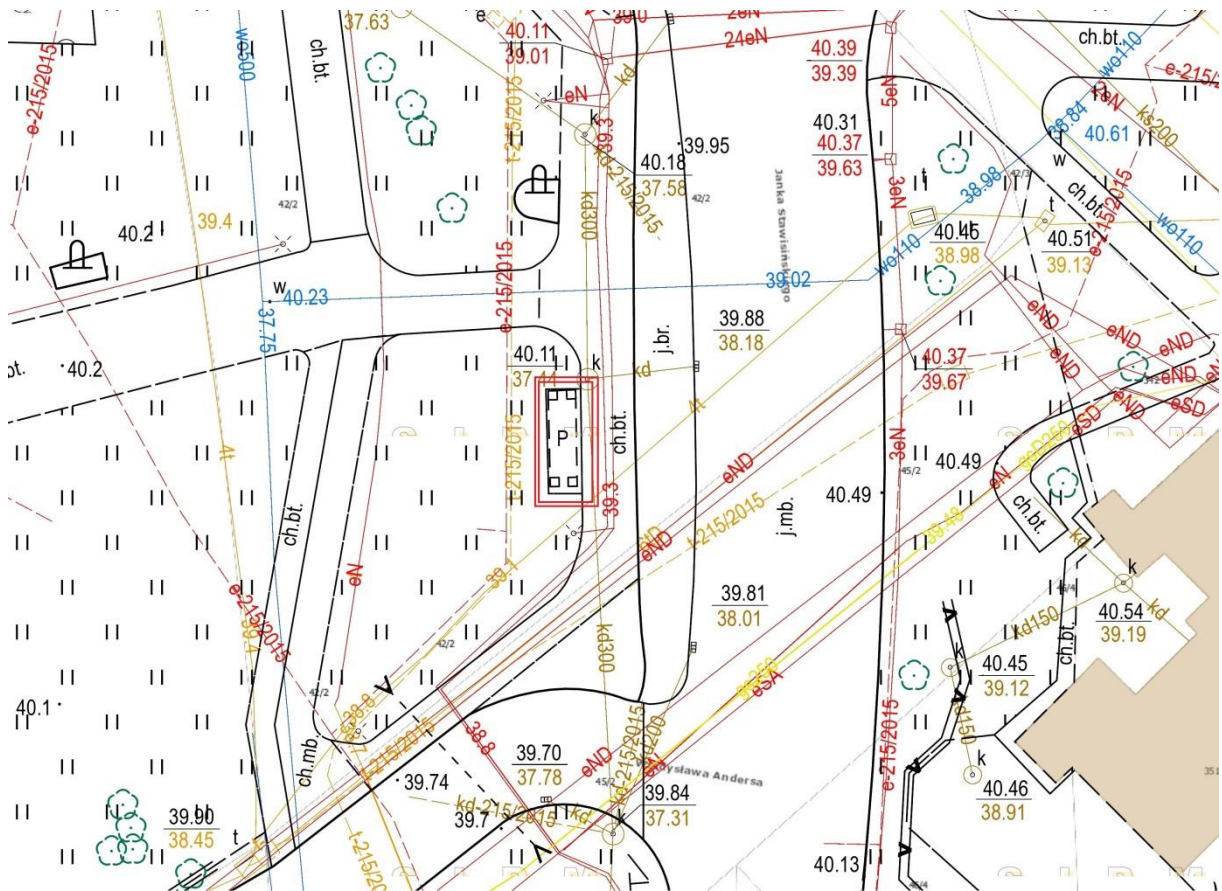

**WYKAZ LOKALIZACJI ISTNIEJĄCYCH WIAT Z ZAŁĄCZNIKAMI MAPOWYMI  
I DOKUMENTACJĄ ZDJĘCIOWĄ**

<b>Numer lokalizacji na mapie</b>	<b>Nazwa ulicy/rejon</b>	<b>Numer</b>	<b>Nazwa przystanku</b>	<b>Wymiar ściany bocznej wiaty</b>	<b>Wymiar ściany tylnej wiaty</b>
<b>1.</b>	Zwycięstwa	02	Krakusa i Wandy	1700 mm	1800 mm
<b>2.</b>	Zwycięstwa	04	Słowackiego	1700 mm	7100 mm
<b>3.</b>	Zwycięstwa	06	Plac Wolności	1700 mm	4250 mm
<b>4.</b>	Zwycięstwa	08	Clausiusa	1700 mm	4250 mm
<b>5.</b>	Zwycięstwa	05	Piłsudskiego	1700 mm	4250 mm
<b>6.</b>	Zwycięstwa	07	Waryńskiego	1700 mm	4250 mm
<b>7.</b>	Zwycięstwa	09	Moniuszki	800 mm	4800 mm
<b>8.</b>	Zwycięstwa	12	Tetmajera	800 mm	3200 mm
<b>9.</b>	Zwycięstwa	10	Grottgera	-	-
<b>10.</b>	Janka Stawisińskiego	03	Piłsudskiego	1350 mm	5200 mm
<b>11.</b>	Rotmistrza Witolda Pileckiego	02	Piłsudskiego	1350 mm	5200 mm

**1.**

**1. – Zwycięstwa / Krakusa i Wandy 02**

**2, 3**

**2. – Zwycięstwa / Słowackiego 04**

### 3. – Zwycięstwa / Plac Wolności 06

**4, 5, 10, 11**

# 10. – Janka Stawińskiego / Piłsudskiego 03

**6, 9**

**6. – Zwycięstwa/ Waryńskiego 07**